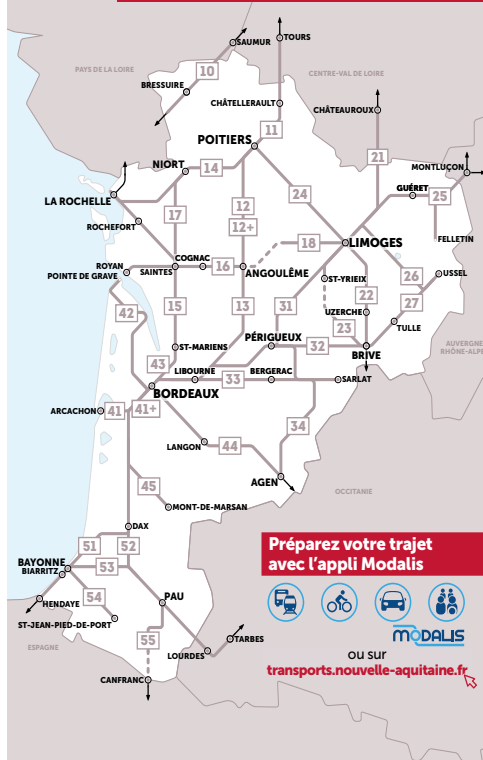

ABONNEMENTS

À partir de deux allers-retours par semaine sur le même trajet, optez pour l'abonnement

Choisissez votre abonnement	VOYAGES ILLIMITES⁽¹⁾	PRIME TRANSPORT⁽²⁾	-50 % BILLETS LOISIRS⁽³⁾	GARANTEE FIABILITE⁽⁴⁾	
					Jusqu'à -75%
Pass Abonné	Hebdo	X	X		
	Mensuel	X	X		
	Annuel	X	X	X	
Pass Abonné -28	20 voyages	X	X		
	30 voyages	X	X		
	Annuel	X	X	X	

1. 1 • En Nouvelle-Aquitaine et vers les régions limitrophes.
2. 2 • 50% de l'abonnement pris en charge par les employeurs des salariés et apprentis.
3. 3 • Nouveau : 50% de réduction sur tous vos autres trajets en TER Nouvelle-Aquitaine.
4. 4 • Possibilité de souscrire sur le site TER Nouvelle-Aquitaine à un service de compensation financière en cas de suppressions ou de retards récurrents sur les trains habituels.

Une exclusivité TER Nouvelle-Aquitaine

FlexTER

Pour voyager sans compter et au meilleur prix, il y a Flexter. A la fin du mois, en fonction de vos voyages, Flexter calcule automatiquement le tarif le plus intéressant pour vous. Pour voyager avec FlexTer, téléchargez l'application FairTIQ.

1300 clients déjà convaincus

96% de satisfaction de la part des utilisateurs

PLAN DU RÉSEAU TER

Voyagez sur les lignes ferroviaires de Nouvelle-Aquitaine

Préparez votre trajet avec l'appli Modals