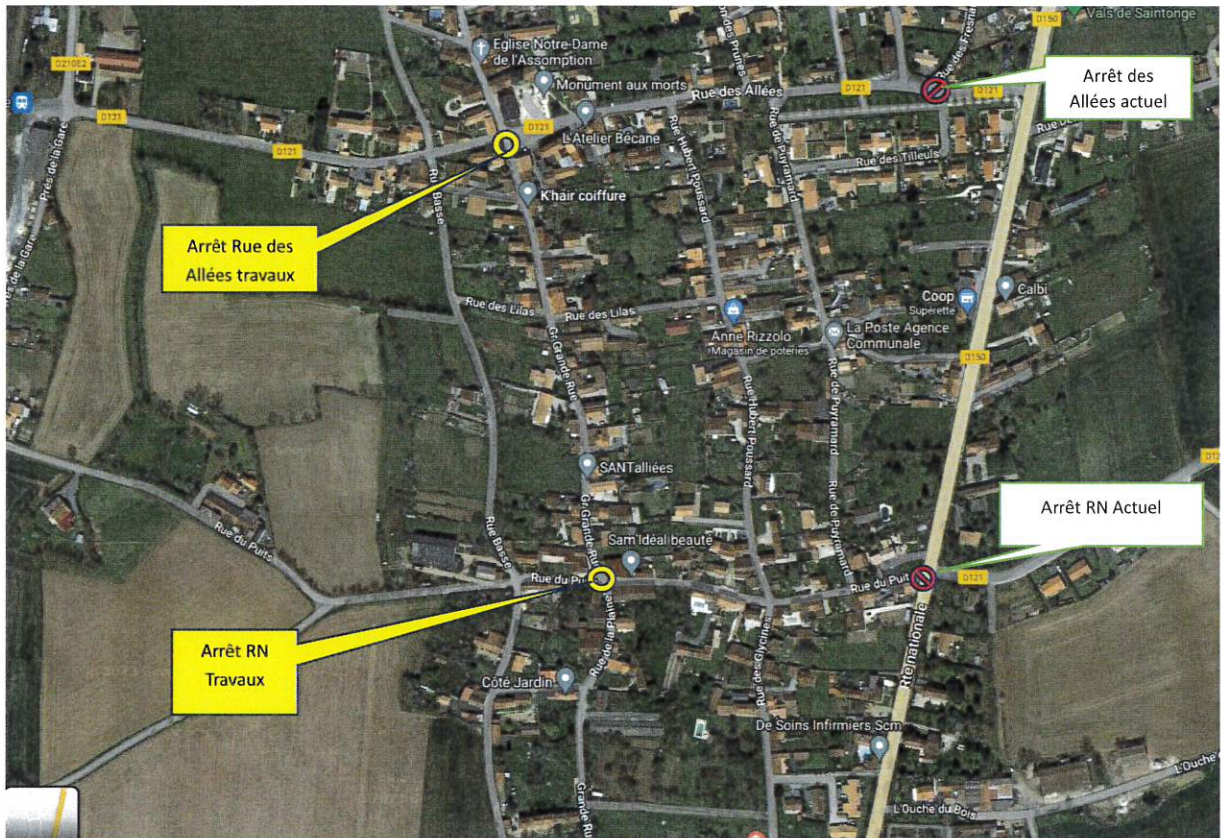

Modification de la ligne

En raison de travaux sur la traversée de Villeneuve la Comtesse RD 150, l'arrêt Villeneuve la Ct Rue des Allées sera déplacé au croisement de la Grande Rue et de la Rue des Allées. La ligne 2508 desservira également l'arrêt Villeneuve la Ct RN qui sera déplacé au croisement de la Grande Rue et de la Rue du Puits.

Ces deux arrêts seront desservis par la ligne 2508 le matin et la 2507 le soir.

INFO VOYAGEURS

CARS
RÉGIONAUX

CHARENTE-
MARITIME

Arrêts déplacés Travaux Villeneuve la Comtesse

 **0970 870 870**
APPEL NON SURTAXÉ

transports.nouvelle-aquitaine.fr

RÉGION
**Nouvelle-
Aquitaine**

La Région vous transporte

NIV KLXXXX

Du Lundi 11 Septembre 2023 au 31 Mai 2024

Ligne 2507

Modification de la ligne

En raison de travaux sur la traversée de Villeneuve la Comtesse RD 150, l'arrêt Villenouvelle Mairie, sera supprimé et reporté sur l'arrêt Coivert La Roche qui sera desservi par la ligne 2505 le matin et 2526 le soir.

L'arrêt Villeneuve la Ct Rue des Allées sera déplacé au croisement de la Grande Rue et de la Rue des Allées et l'arrêt Villeneuve la Ct RN sera déplacé au croisement de la Grande Rue et de la Rue du Puits.