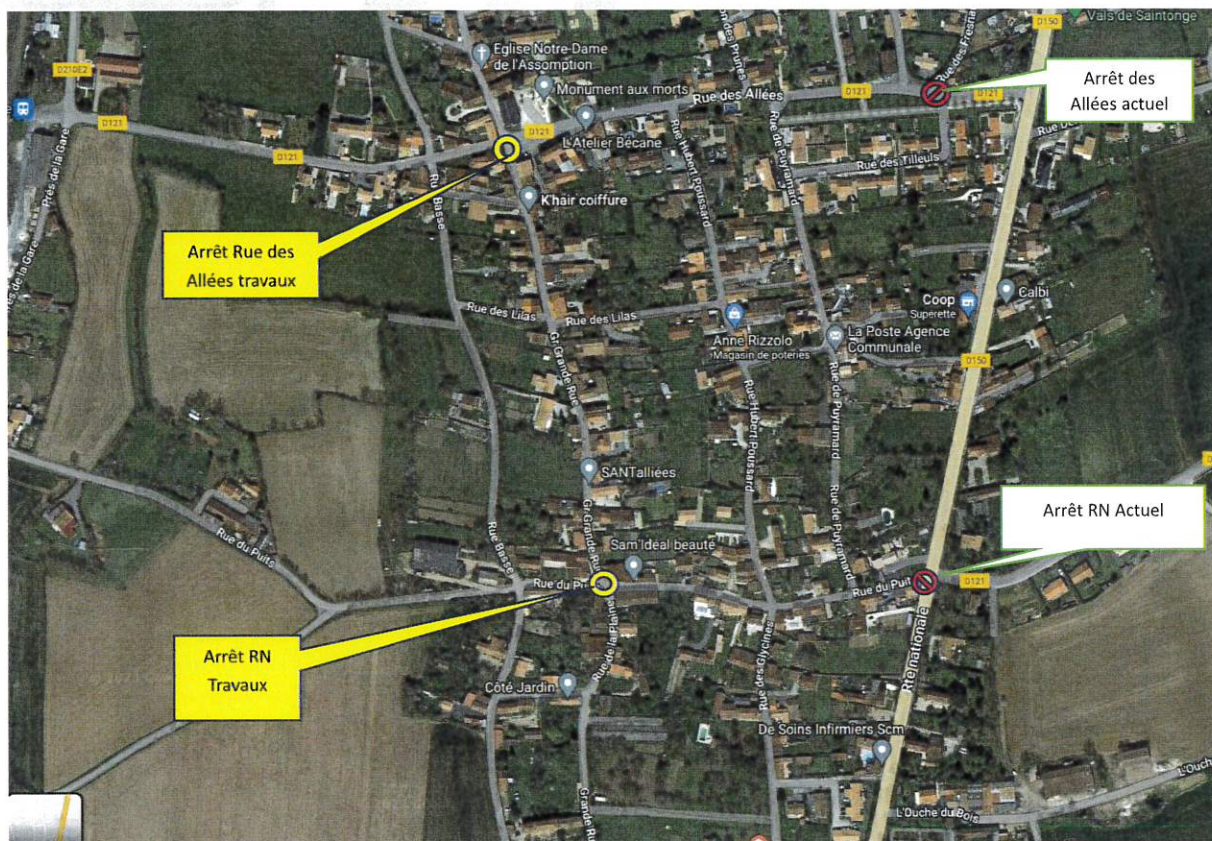

Arrêts déplacés Travaux Villeneuve la Comtesse

0970 870 870
APPEL NON SURTAXÉ

transports.nouvelle-aquitaine.fr

RÉGION
Nouvelle-Aquitaine

La Région vous transporte

Du Lundi 11 Septembre 2023 au 31 Mai 2024

Ligne 2508

Modification de la ligne

En raison de travaux sur la traversée de Villeneuve la Comtesse RD 150, l'arrêt Villeneuve la Ct Rue des Allées sera déplacé au croisement de la Grande Rue et de la Rue des Allées. La ligne 2508 desservira également l'arrêt Villeneuve la Ct RN qui sera déplacé au croisement de la Grande Rue et de la Rue du Puits.

transports.nouvelle-aquitaine.fr

RÉGION
**Nouvelle-
Aquitaine**

La Région vous transporte

NIV KLXXXX

Du Lundi 11 Septembre 2023 au 31 Mai 2024

Ligne 2507

Modification de la ligne

En raison de travaux sur la traversée de Villeneuve la Comtesse RD 150, l'arrêt Villenouvelle Mairie, sera supprimé et reporté sur l'arrêt Coivert La Roche qui sera desservi par la ligne 2505 le matin et 2526 le soir.

L'arrêt Villeneuve la Ct Rue des Allées sera déplacé au croisement de la Grande Rue et de la Rue des Allées et l'arrêt Villeneuve la Ct RN sera déplacé au croisement de la Grande Rue et de la Rue du Puits.