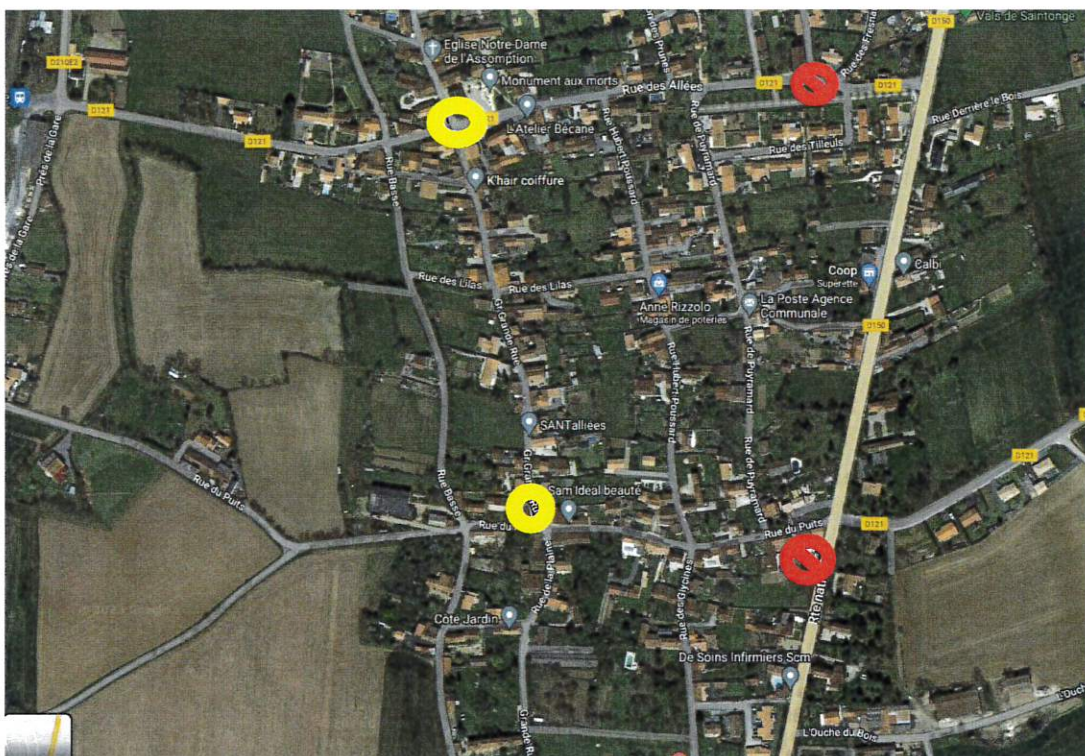

L'arrêt Villeneuve la Ct Rue des Allées sera déplacé au croisement de la Grande Rue et de la Rue des Allées et l'arrêt Villeneuve la Ct RN sera déplacé au croisement de la Grande Rue et de la Rue du Puits.

Ces deux arrêts seront desservis par la ligne 2508 le matin et la 2507 le soir.

Du Lundi 11 Septembre 2023 au 31 Mai 2024

Ligne 104

Modification de la ligne

En raison de travaux sur la traversée de Villeneuve la Comtesse RD 150, la ligne 104 (Ecole de Villeneuve la Ct), desservira tous les arrêts le Matin : La Croix Comtesse, Saint Severin sur Boutonne, et Villenouvelle.

Le soir tous les arrêts seront desservis par la ligne 101.

Du Lundi 11 Septembre 2023 au 31 Mai 2024

Ligne 101

Modification de la ligne

En raison de travaux sur la traversée de Villeneuve la Comtesse RD 150, les arrêts Villenouvelle Mairie, St Severin sur Boutonne Chemin de la Garenne, Coivert La Roche et Coivert Mairie seront desservis par la ligne 100.

Du Lundi 11 Septembre 2023 au 31 Mai 2024
Ligne 100

Modification de la ligne et arrêts déplacés

En raison de travaux sur la traversée de Villeneuve la CT RD 150, l'arrêt Villeneuve la CT rue des Allées et l'arrêt Villeneuve la Ct RN seront déplacés sur la Grande Rue et seront desservis par la ligne 101.